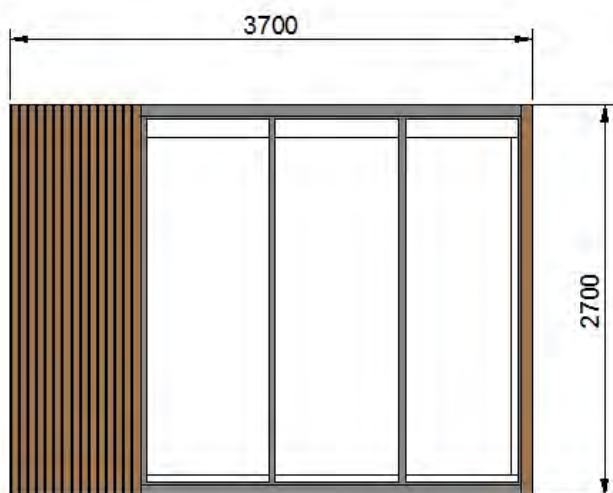

Vanaf Prijs:

InDlu 10 €32.800,-

voorgevel