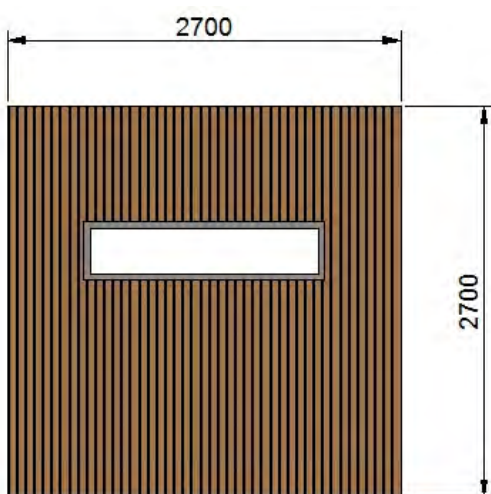

Afmetingen

- Buitenmaat ca. 2,7m x 3,7m
- Binnenmaat ca. 2,4m x 3,4m

Bouwkundig

- Fundering situatie afhankelijk
- Volledig geïsoleerd
- 3-delige schuifpui
- Ruim Daklicht
- Zijraam
- Achterraam (optioneel)
- Mos-sedum dak

Gevel (keuze)

- Stenen panelen
- Houten geveldelen

Terras

- Composiet terrasdelen

Installaties

- Ventilatie
- Koeling (optineel)
- Vloerverwarming
- Verlichting
- Elektra aansluiting

Bouwfysisch

- Energieprestatie RC=4,5
- Akoestiek

Beveiliging

- SKG keurmerk pui
- Beveiligingsinstallatie

Interieur

- Vloerafwerking
- Wandafwerking
- Plafondafwerking
- Bureau

Overige kenmerken

- Duurzaam
- Onderhoudsarm
- Gebruiksklaar

Vanaf Prijs:

InDlu 10 €32.800,-

zijgevel