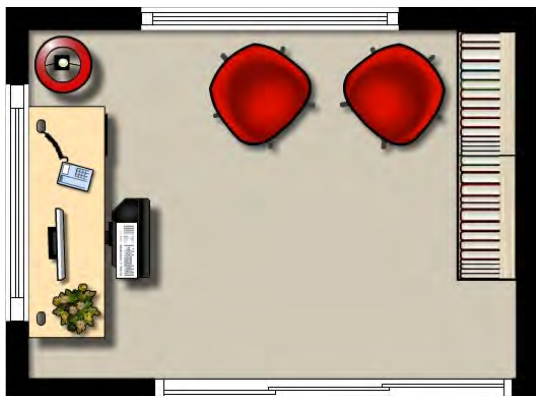

Afmetingen

- Buitenmaat ca. 2,7m x 3,7m
- Binnenmaat ca. 2,4m x 3,4m

Bouwkundig

- Fundering situatie afhankelijk
- Volledig geïsoleerd
- 3-delige schuifpui
- Ruim Daklicht
- Zijraam
- Achterraam (optioneel)
- Mos-sedum dak

Gevel (keuze)

- Stenen panelen
- Houten geveldelen

Terras

- Composiet terrasdelen

Installaties

- Ventilatie
- Koeling (optineel)
- Vloerverwarming
- Verlichting
- Elektra aansluiting

Bouwfysisch

- Energieprestatie RC=4,5
- Akoestiek

Beveiliging

- SKG keurmerk pui
- Beveiligingsinstallatie

Interieur

- Vloerafwerking
- Wandafwerking
- Plafondafwerking
- Bureau

Overige kenmerken

- Duurzaam
- Onderhoudsarm
- Gebruiksklaar

Vanaf Prijs:

InDlu 10 €32.800,-